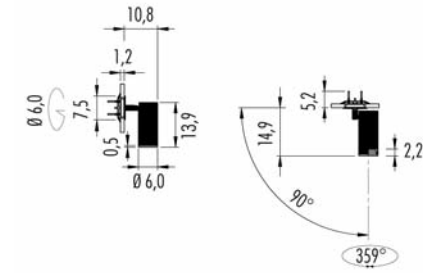

Lámpara semi-empotrable de pared-plafón para interior. Difusor pintado blanco o negro, con una extremidad circular, disponible pintada cobre, latón, blanco o negro.

IP20 MC-E=3

500 m/A 6W CRI>90

PR12.2

Led color	Nominal lm	Beam spread
2 = 2700°K	528	S = 24°
3 = 3000°K	552	
4 = 4000°K	594	

(m-M) = min. Led unit - Max Led unit

IP20	MC-E=3	CE
350lm/A	11W	CRI>85
PR12.3		
Led color	Nominal lm	Beam spread
2 = 2700°K	1195	M = 38°
3 = 3000°K	1257	S = 22°
4 = 4000°K	1313	T = 10°

© (m-M) Converter