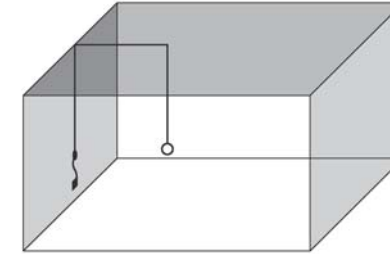

Example 10

1 x Diffuser:
Bijou | C'est moi | Chérie | Petit | Chapeau | BonBon
1 x Canopy: CUP with Plug-in
1 x Kit: KIT.WM5.02