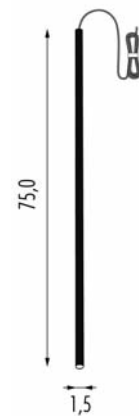

IP20 ☉	Petit	CE	▽
700 m/A	2,3W CRI>90		
PT1.2 ■ L. □	12m Cable		
PT2.2 ■ L. □	22m Cable		
■ Led color	Nominal lm	Beam spread	
2 = 2700 °K	237	L = 60°	
3 = 3000 °K	256