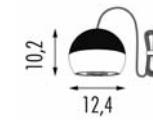

IP20 ☉	BonBon	CE	▽
250 m/A	8W CRI>85		
BB1.2 ■ S. □	12m Cable		
BB2.2 ■ S. □	22m Cable		
■ Led color	Nominal lm	Beam spread	
2 = 2700 °K	893	S = 22°	
3 = 3000 °K	939