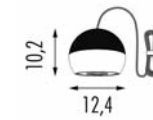

Sistema Filo: the Elements

Harbour design 2017

IP40 ☉	Bijou	CE ▽
500 m/A	6W CRI>90	
BJ1.2 ■ S. □	12m Cable	
BJ2.2 ■ S. □	22m Cable	
■ Led color	Nominal lm	Beam spread
2 = 2700 °K	528	S = 25°
3 = 3000 °K	552	

IP20 ☉	C'est moi	CE ▽
500 m/A	6W CRI>90	
CM1.2 ■ S. □	12m Cable	
CM2.2 ■ S. □	22m Cable	
■ Led color	Nominal lm	Beam spread
2 = 2700 °K	528	S = 20°
3 = 3000 °K	552	

IP20 ☉	Chérie	CE ▽
500 m/A	6W CRI>90	
CR1.2 ■ S. □	12m Cable	
CR2.2 ■ S. □	22m Cable	
■ Led color	Nominal lm	Beam spread
2 = 2700 °K	528	S = 20°
3 = 3000 °K	552	