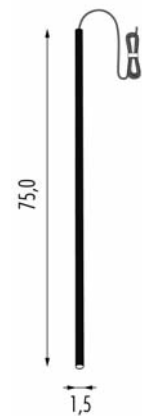

IP20 ☉	Petit	CE ▽
700 m/A	2,3W CRI>90	
PT1.2 ■ L. □	12m Cable	
PT2.2 ■ L. □	22m Cable	
■ Led color	Nominal lm	Beam spread
2 = 2700 °K	237	L = 60°
3 = 3000 °K	256