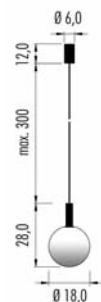

“Arc” rosetón oculto para los techos de escayola o madera, en ambos casos sin necesidad de enmasillar o retocar. El espesor del techo debe ser 1,2cm. y la superficie mínima para el montaje del rosetón no debe ser inferior a los 7,5cm. Artículo disponible con “Sistema Filo”.

IP40 © **ARC** CE ▽

220-240V 6W CRI>90 dimmable IGBT - Triac

BJA.2 ■ S. □

Led color	Nominal lm	Beam spread
2 = 2700 °K	528	S = 25°
3 = 3000 °K	552	

IP40 © **CUP** CE ▽

220-240V 6W CRI>90 on/off

BJC.2 ■ S. □