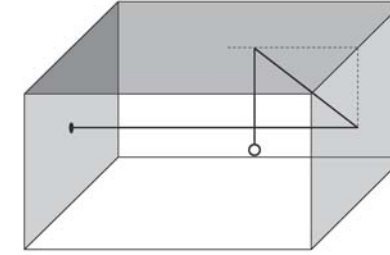

Example 7

1 x Diffuser:
Bijou | C'est moi | Chérie | Petit | Chapeau | BonBon
1 x Canopy: ARC or CUP
1 x Kit: KIT.WM5.02