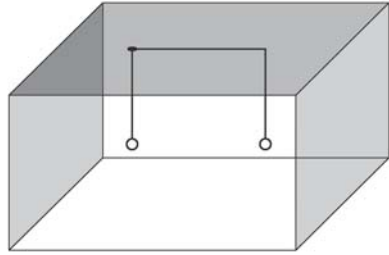

Sistema Filo: Configurations

Example 1

2 x Diffuser:
Bijou | C'est moi | Chérie | Petit | Chapeau | BonBon
1 x Canopy: CUP
1 x Kit: KIT.WM5.02