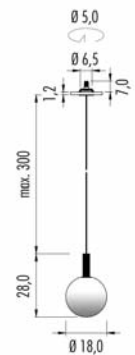

IP40 © **ARC** CE ▽

220-240V 6W CRI>90 dimmable IGBT - Triac

BJA.2 ■ S. □

Led color	Nominal lm	Beam spread
2 = 2700 °K	528	S = 25°
3 = 3000 °K	552	

IP40 © **CUP** CE ▽

220-240V 6W CRI>90 on/off

BJC.2 ■ S. □

Led color	Nominal lm	Beam spread
2 = 2700 °K	528	S = 25°
3 = 3000 °K	552	

□ Diffuser color ARC canopy-rosone CUP canopy-rosone

02	● Black - Nero	White - Bianco	Black - Nero
06	○ White - Bianco	White - Bianco	Black - Nero
B	● Blue - Blu	White - Bianco	Black - Nero
C	● Copper - Rame	White - Bianco	Black - Nero
G	● Green - Verde	White - Bianco	Black - Nero
P	● Rose - Rosa	White - Bianco	Black - Nero
R	● Red - Rosso	White - Bianco	Black - Nero