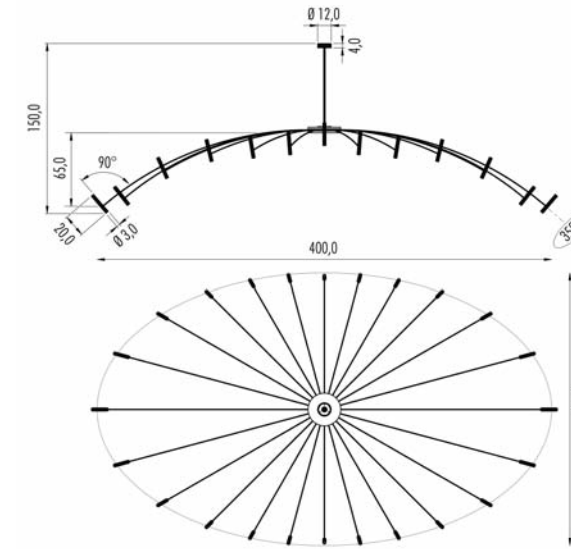

IP20	MC-E=3	CE
220-240V	24x13,4W	CRI>85
P40A.2	☐ M. ☐	on/off
Led color	<i>Nominal lm</i>	<i>Beam spread</i>
2 = 2700°K	24 x 1650	M = 35°
3 = 3000°K	24 x 1727	
dimnable DALI - Push - 1...10V (Remote installation)		
DRV.024.DIM	need 2 units/necessari 2 unità