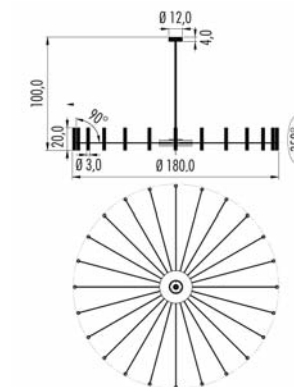

IP20	MC-E=3	CE
220-240V	24x13,4W	CRI>85
P40R.2	☐ M. ☐	on/off
Led color	<i>Nominal lm</i>	<i>Beam spread</i>
2 = 2700°K	24 x 1650	M = 35°
3 = 3000°K	24 x 1727	
dimnable DALI - Push - 1...10V (Remote installation)		
DRV.024.DIM	need 2 units/necessari 2 unità	

☐ *Frame - Struttura*

02	Black - Nero
06	White - Bianco
B	Blue - Blu
C	Copper - Rame
G	Green - Verde
P	Rose - Rosa
R	Red - Rosso