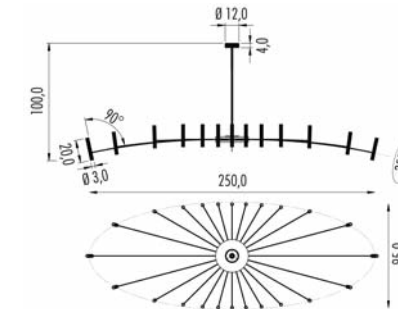

Lustre composé de 24 bras, disponible dans les versions suivantes: version ovale, dimension 250x95cm ou 400x240cm, ou version ronde, 180cm de diamètre. Les deux transformateurs fournis (à positionner en retrait) commandent un double allumage des sources lumineuses (12 d'une part, 12 d'autre part). Sur demande la tige de support peut être faite sur mesure.

Lámpara de suspensión con 24 brazos, disponible en las configuraciones: ovalada 250x95cm y 400x240cm o redonda Ø 180cm. Los dos transformadores suministrados (a instalar de forma remota) permiten el doble encendido de la lámpara (cuyos brazos lo hacen de manera alterna). Bajo pedido, el asta de soporte puede ser pedida a medida.

Pop Chandelier 250x95

IP20	MC-E=3	CE
220-240V	24x13,4W	CRI>85
<b>P40A.2</b>	<input type="checkbox"/> M. <input type="checkbox"/>	on/off
<b>Led color</b>	<i>Nominal lm</i>	<i>Beam spread</i>
2 = 2700°K	24 x 1650	M = 35°
3 = 3000°K	24 x 1727	
dimnable DALI - Push - 1...10V (Remote installation)		
<b>DRV.024.DIM</b>	need 2 units/necessari 2 unità	